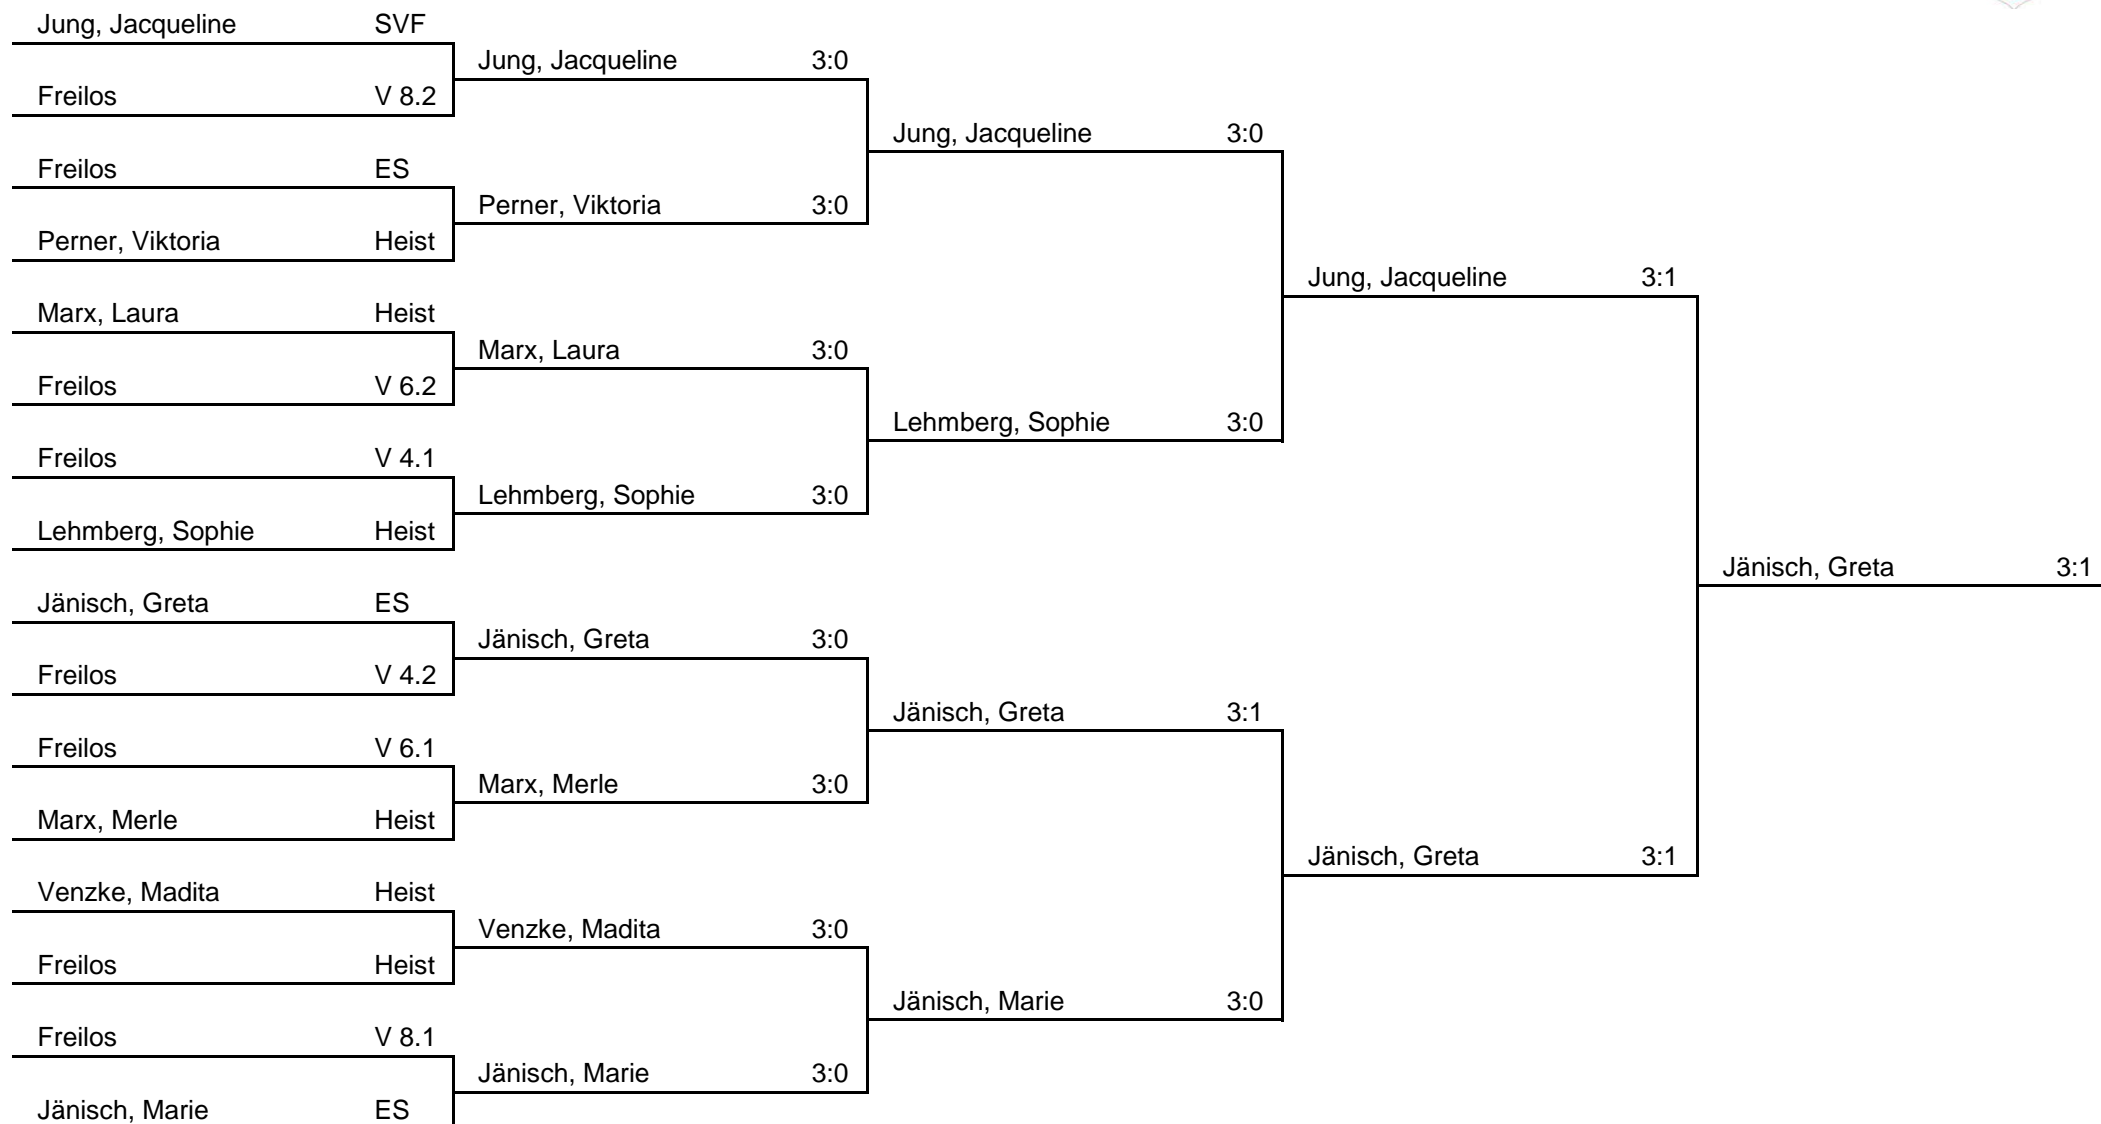

Kreismeisterschaften 19.01.14 in Heist

Schülerinnen B Einzel

KO Runde

Tisch 1

Viertelfinale	1. Satz	2. Satz	3. Satz	4. Satz	5. Satz	Bälle	Sätze
Jung, Jacqueline : Perner, Viktoria	11 : 3	11 : 6	11 : 5	:	:	33 : 14	3 : 0
Marx, Laura : Lehmborg, Sophie	4 : 11	6 : 11	8 : 11	:	:	18 : 33	0 : 3
Jänisch, Greta : Marx, Merle	5 : 11	11 : 2	11 : 5	11 : 2	:	38 : 20	3 : 1
Venzke, Madita : Jänisch, Marie	12 : 14	4 : 11	4 : 11	:	:	20 : 36	0 : 3

Halbfinale	1. Satz	2. Satz	3. Satz	4. Satz	5. Satz	Bälle	Sätze
Jung, Jacqueline : Lehmborg, Sophie	11 : 9	5 : 11	11 : 8	11 : 4	:	38 : 32	3 : 1
Jänisch, Greta : Jänisch, Marie	14 : 12	11 : 9	9 : 11	12 : 10	:	46 : 42	3 : 1

Finale	1. Satz	2. Satz	3. Satz	4. Satz	5. Satz	Bälle	Sätze
Jung, Jacqueline : Jänisch, Greta	7 : 11	11 : 8	11 : 13	8 : 11	:	37 : 43	1 : 3

Platzierung	
1.	Jänisch, Greta
2.	Jung, Jacqueline
3.	Lehmborg, Sophie
3.	Jänisch, Marie

Schülerinnen B Einzel

KO Runde

Tisch 1