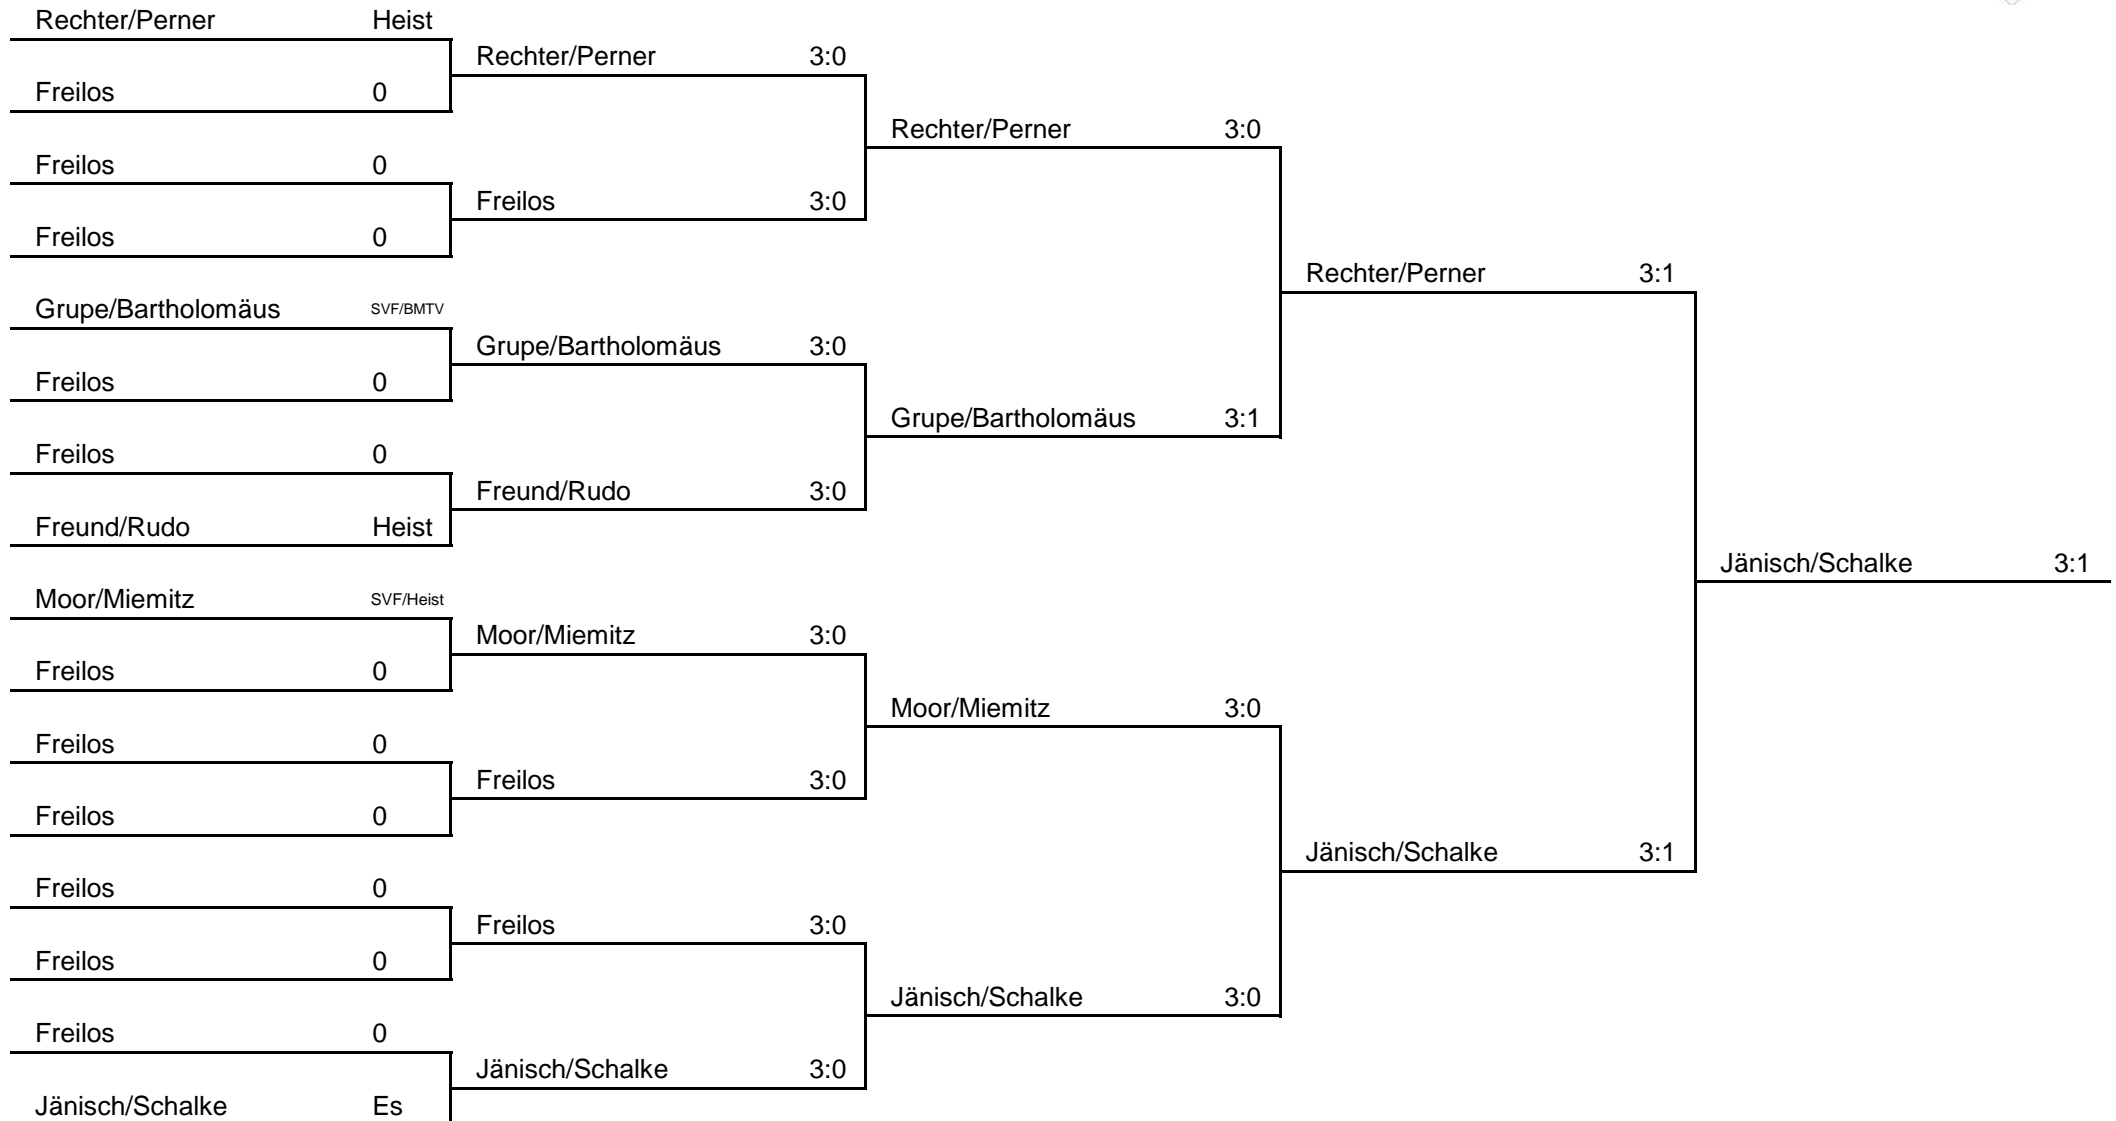

Kreismeisterschaften 18.01.14 in Heist

Schülerinnen C Doppel

KO Runde

Tisch 1

Viertelfinale	1. Satz	2. Satz	3. Satz	4. Satz	5. Satz	Bälle	Sätze
Rechter/Perner : Freilos	11 : 0	11 : 0	11 : 0	:	:	33 : 0	3 : 0
Grupe/Bartholomäus : Freund/Rudo	8 : 11	11 : 9	11 : 6	11 : 2	:	41 : 28	3 : 1
Moor/Miemitz : Freilos	11 : 0	11 : 0	11 : 0	:	:	33 : 0	3 : 0
Freilos : Jänisch/Schalke	0 : 11	0 : 11	0 : 11	:	:	0 : 33	0 : 3

Halbfinale	1. Satz	2. Satz	3. Satz	4. Satz	5. Satz	Bälle	Sätze
Rechter/Perner : Grupe/Bartholomäus	5 : 11	11 : 9	11 : 8	11 : 2	:	38 : 30	3 : 1
Moor/Miemitz : Jänisch/Schalke	5 : 11	4 : 11	11 : 9	11 : 13	:	31 : 44	1 : 3

Finale	1. Satz	2. Satz	3. Satz	4. Satz	5. Satz	Bälle	Sätze
Rechter/Perner : Jänisch/Schalke	7 : 11	9 : 11	11 : 8	6 : 11	:	33 : 41	1 : 3

Platzierung	
1.	Jänisch/Schalke
2.	Rechter/Perner
3.	Grupe/Bartholomäus
3.	Moor/Miemitz

Schülerinnen C Doppel

KO Runde

Tisch 1