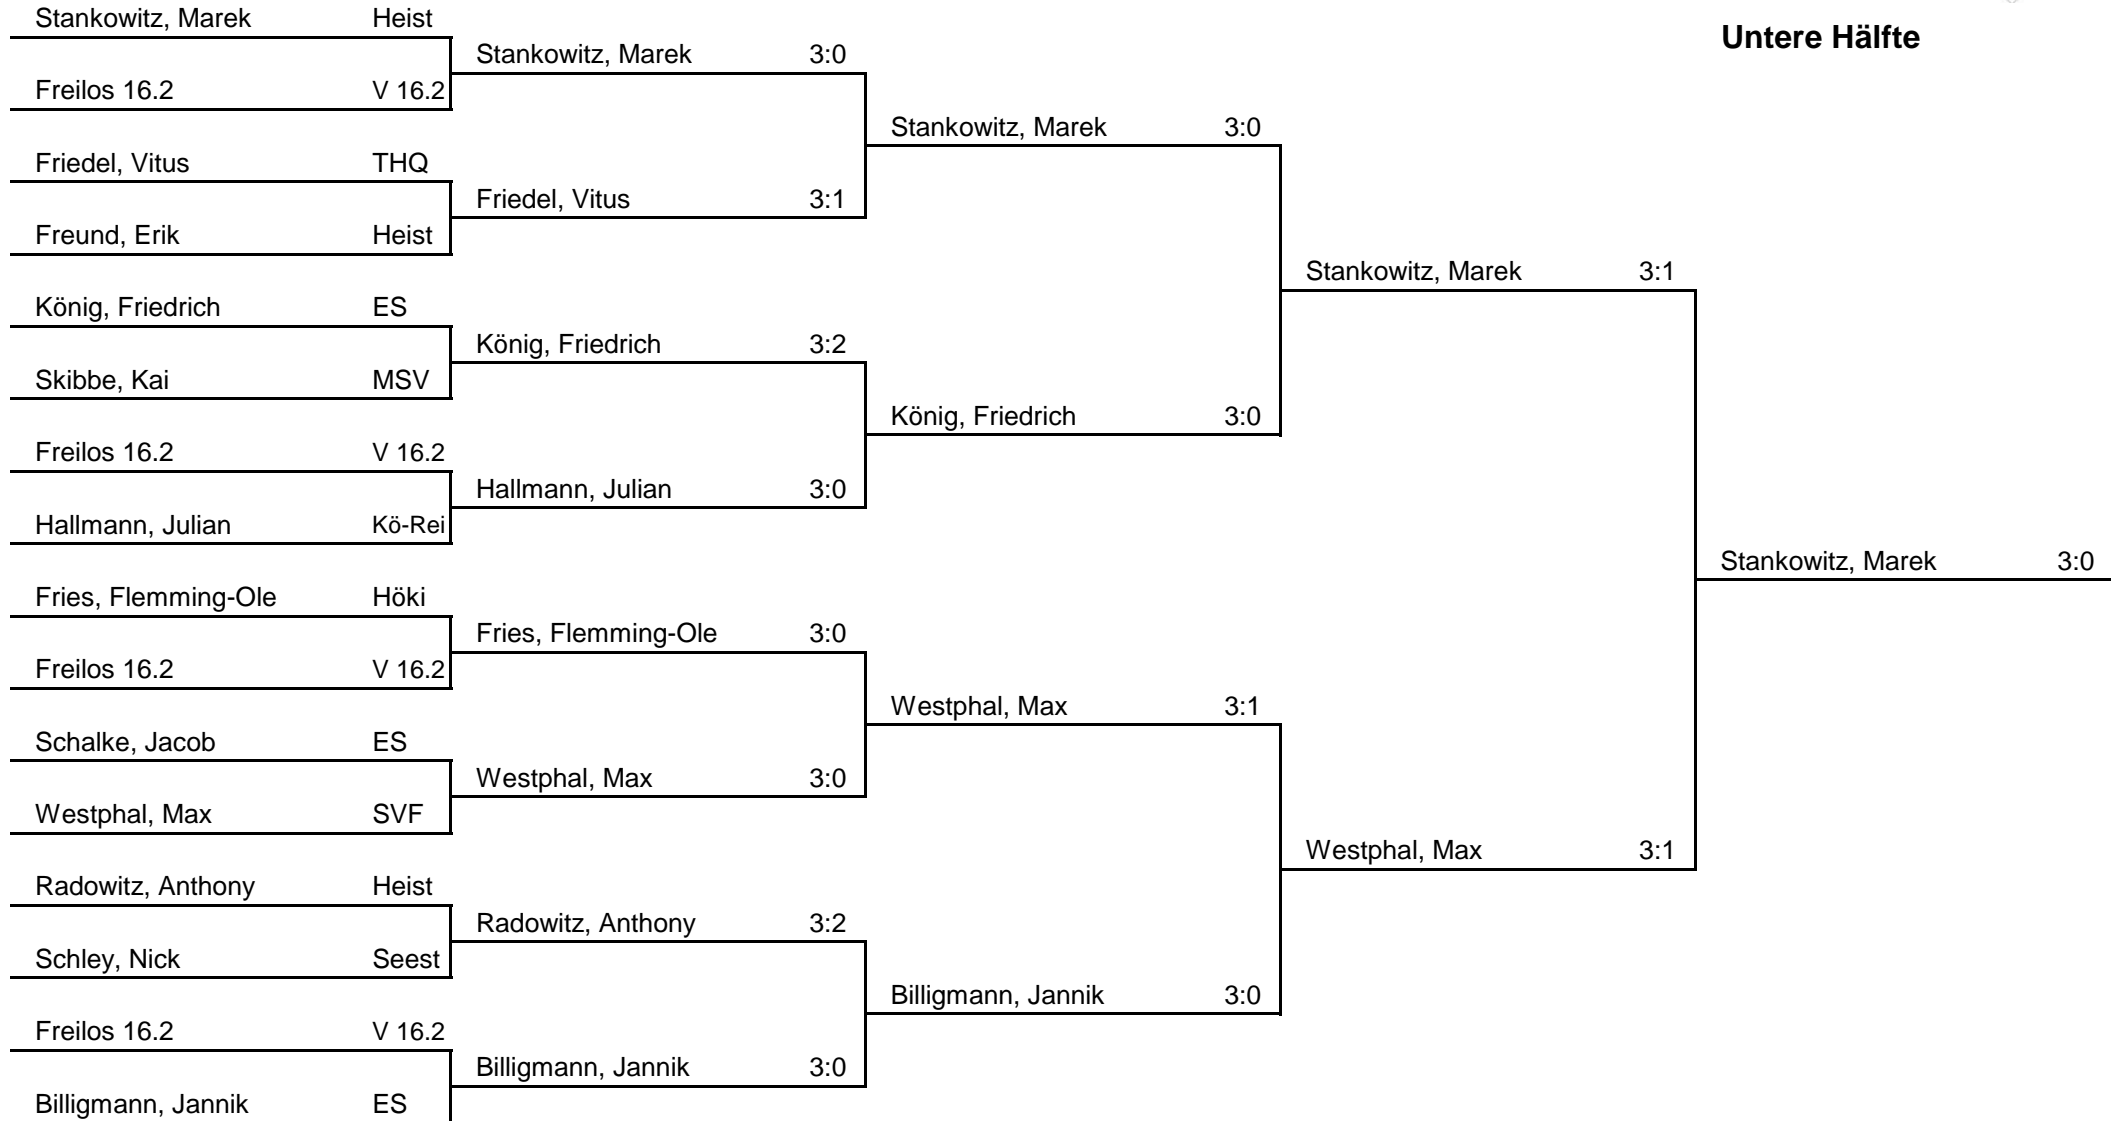

Schüler B Einzel

KO Runde

Tisch 1

Untere Hälfte

Kreismeisterschaften 18.01.14 in Heist

Schülerinnen C Doppel

KO Runde

Tisch 1

Viertelfinale	1. Satz	2. Satz	3. Satz	4. Satz	5. Satz	Bälle	Sätze
Rechter/Perner : Freilos	11 : 0	11 : 0	11 : 0	:	:	33 : 0	3 : 0
Grupe/Bartholomäus : Freund/Rudo	8 : 11	11 : 9	11 : 6	11 : 2	:	41 : 28	3 : 1
Moor/Miemitz : Freilos	11 : 0	11 : 0	11 : 0	:	:	33 : 0	3 : 0
Freilos : Jänisch/Schalke	0 : 11	0 : 11	0 : 11	:	:	0 : 33	0 : 3

Halbfinale	1. Satz	2. Satz	3. Satz	4. Satz	5. Satz	Bälle	Sätze
Rechter/Perner : Grupe/Bartholomäus	5 : 11	11 : 9	11 : 8	11 : 2	:	38 : 30	3 : 1
Moor/Miemitz : Jänisch/Schalke	5 : 11	4 : 11	11 : 9	11 : 13	:	31 : 44	1 : 3

Finale	1. Satz	2. Satz	3. Satz	4. Satz	5. Satz	Bälle	Sätze
Rechter/Perner : Jänisch/Schalke	7 : 11	9 : 11	11 : 8	6 : 11	:	33 : 41	1 : 3

Platzierung	
1.	Jänisch/Schalke
2.	Rechter/Perner
3.	Grupe/Bartholomäus
3.	Moor/Miemitz