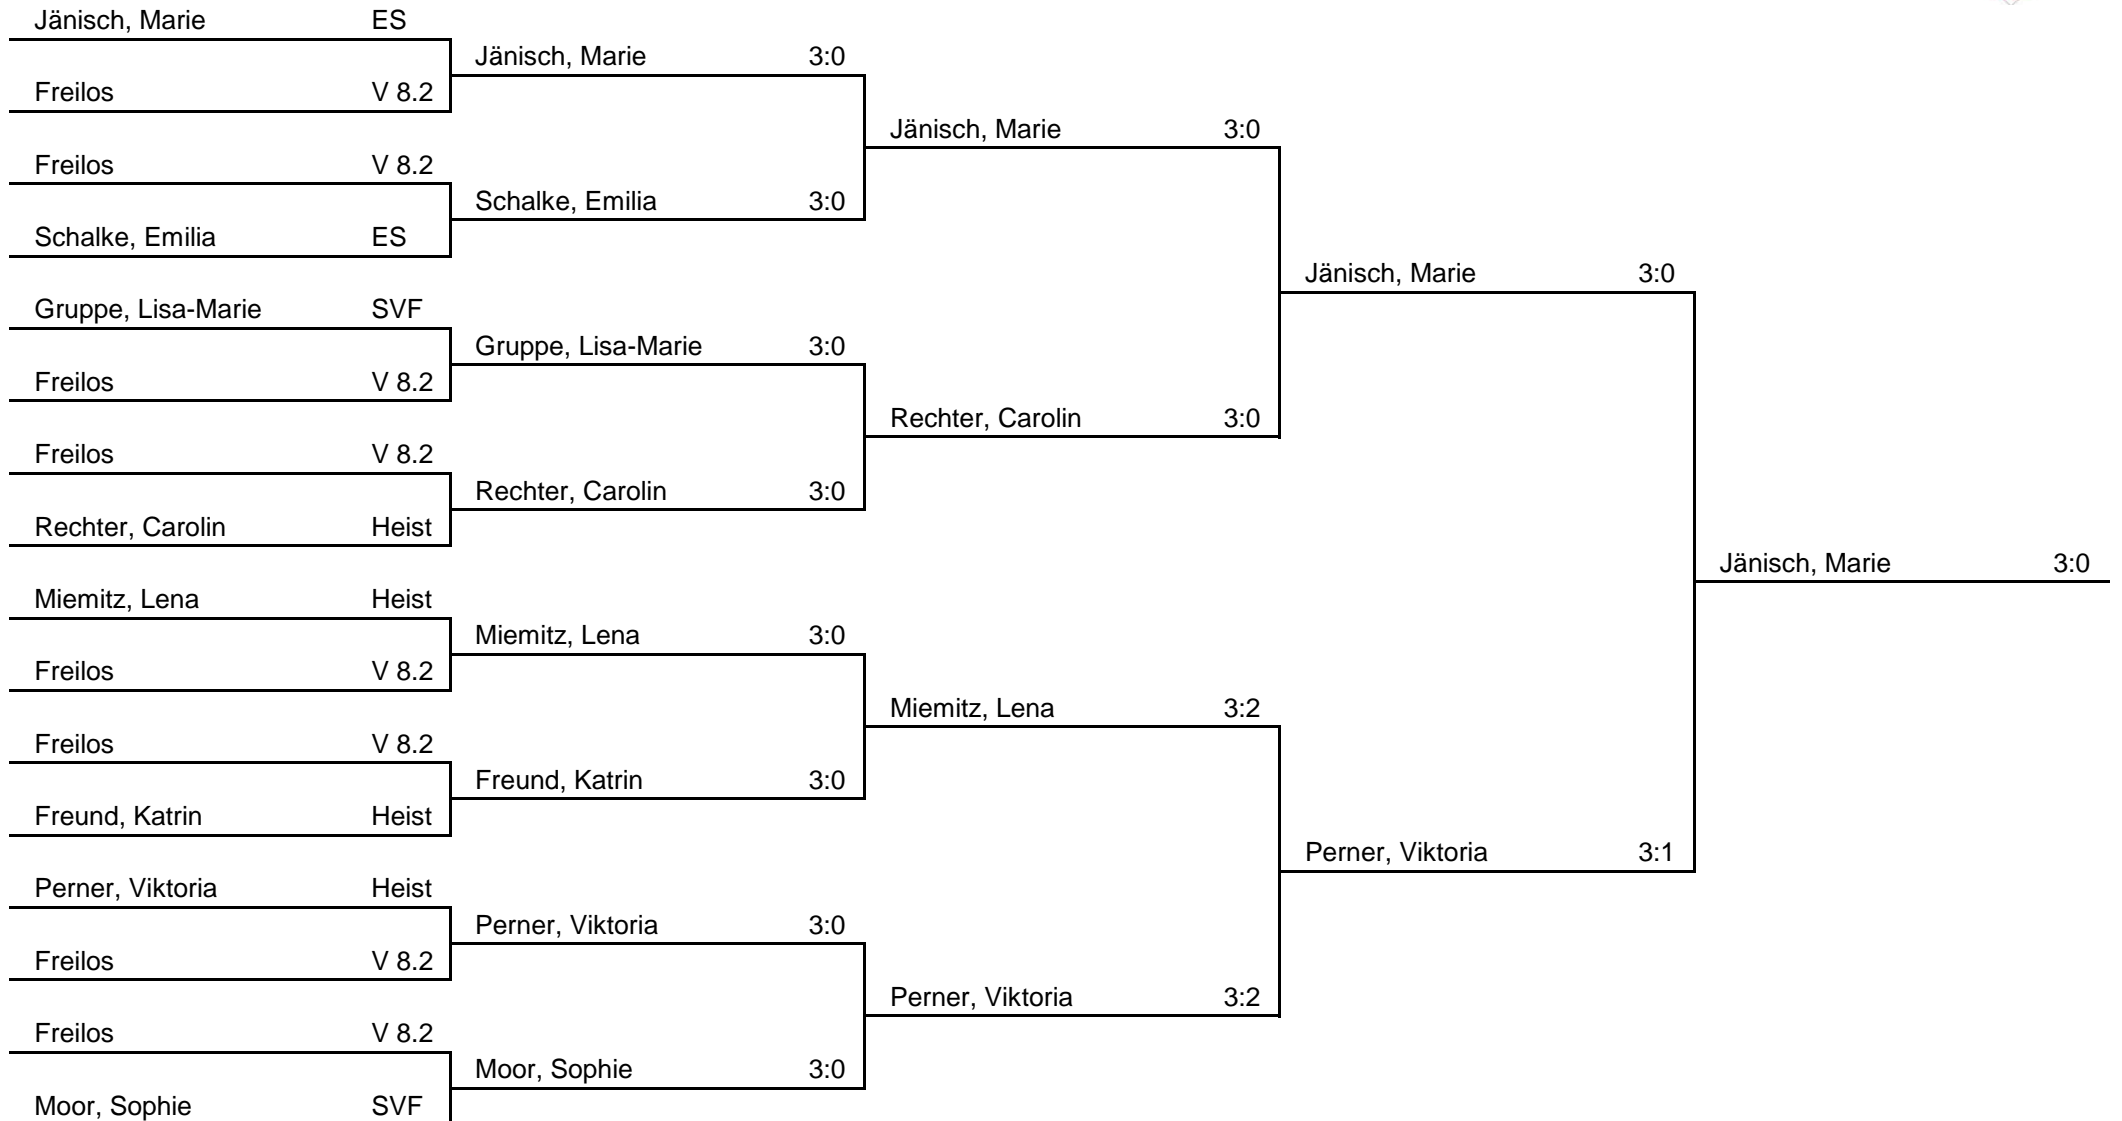

Kreismeisterschaften 18.01.14 in Heist

Schülerinnen C Einzel

KO Runde

Tisch 1

Viertelfinale	1. Satz	2. Satz	3. Satz	4. Satz	5. Satz	Bälle	Sätze
Jänisch, Marie : Schalke, Emilia	11 : 1	11 : 1	11 : 4	:	:	33 : 6	3 : 0
Gruppe, Lisa-Marie : Rechter, Carolin	10 : 12	2 : 11	3 : 11	:	:	15 : 34	0 : 3
Miemitz, Lena : Freund, Katrin	11 : 8	9 : 11	6 : 11	11 : 5	12 : 10	49 : 45	3 : 2
Perner, Viktoria : Moor, Sophie	11 : 9	7 : 11	11 : 9	8 : 11	11 : 9	48 : 49	3 : 2

Halbfinale	1. Satz	2. Satz	3. Satz	4. Satz	5. Satz	Bälle	Sätze
Jänisch, Marie : Rechter, Carolin	11 : 5	11 : 3	11 : 1	:	:	33 : 9	3 : 0
Miemitz, Lena : Perner, Viktoria	4 : 11	12 : 10	2 : 11	5 : 11	:	23 : 43	1 : 3

Finale	1. Satz	2. Satz	3. Satz	4. Satz	5. Satz	Bälle	Sätze
Jänisch, Marie : Perner, Viktoria	11 : 8	11 : 5	11 : 3	:	:	33 : 16	3 : 0

Platzierung	
1.	Jänisch, Marie
2.	Perner, Viktoria
3.	Rechter, Carolin
3.	Miemitz, Lena

Schülerinnen C Einzel

KO Runde

Tisch 1