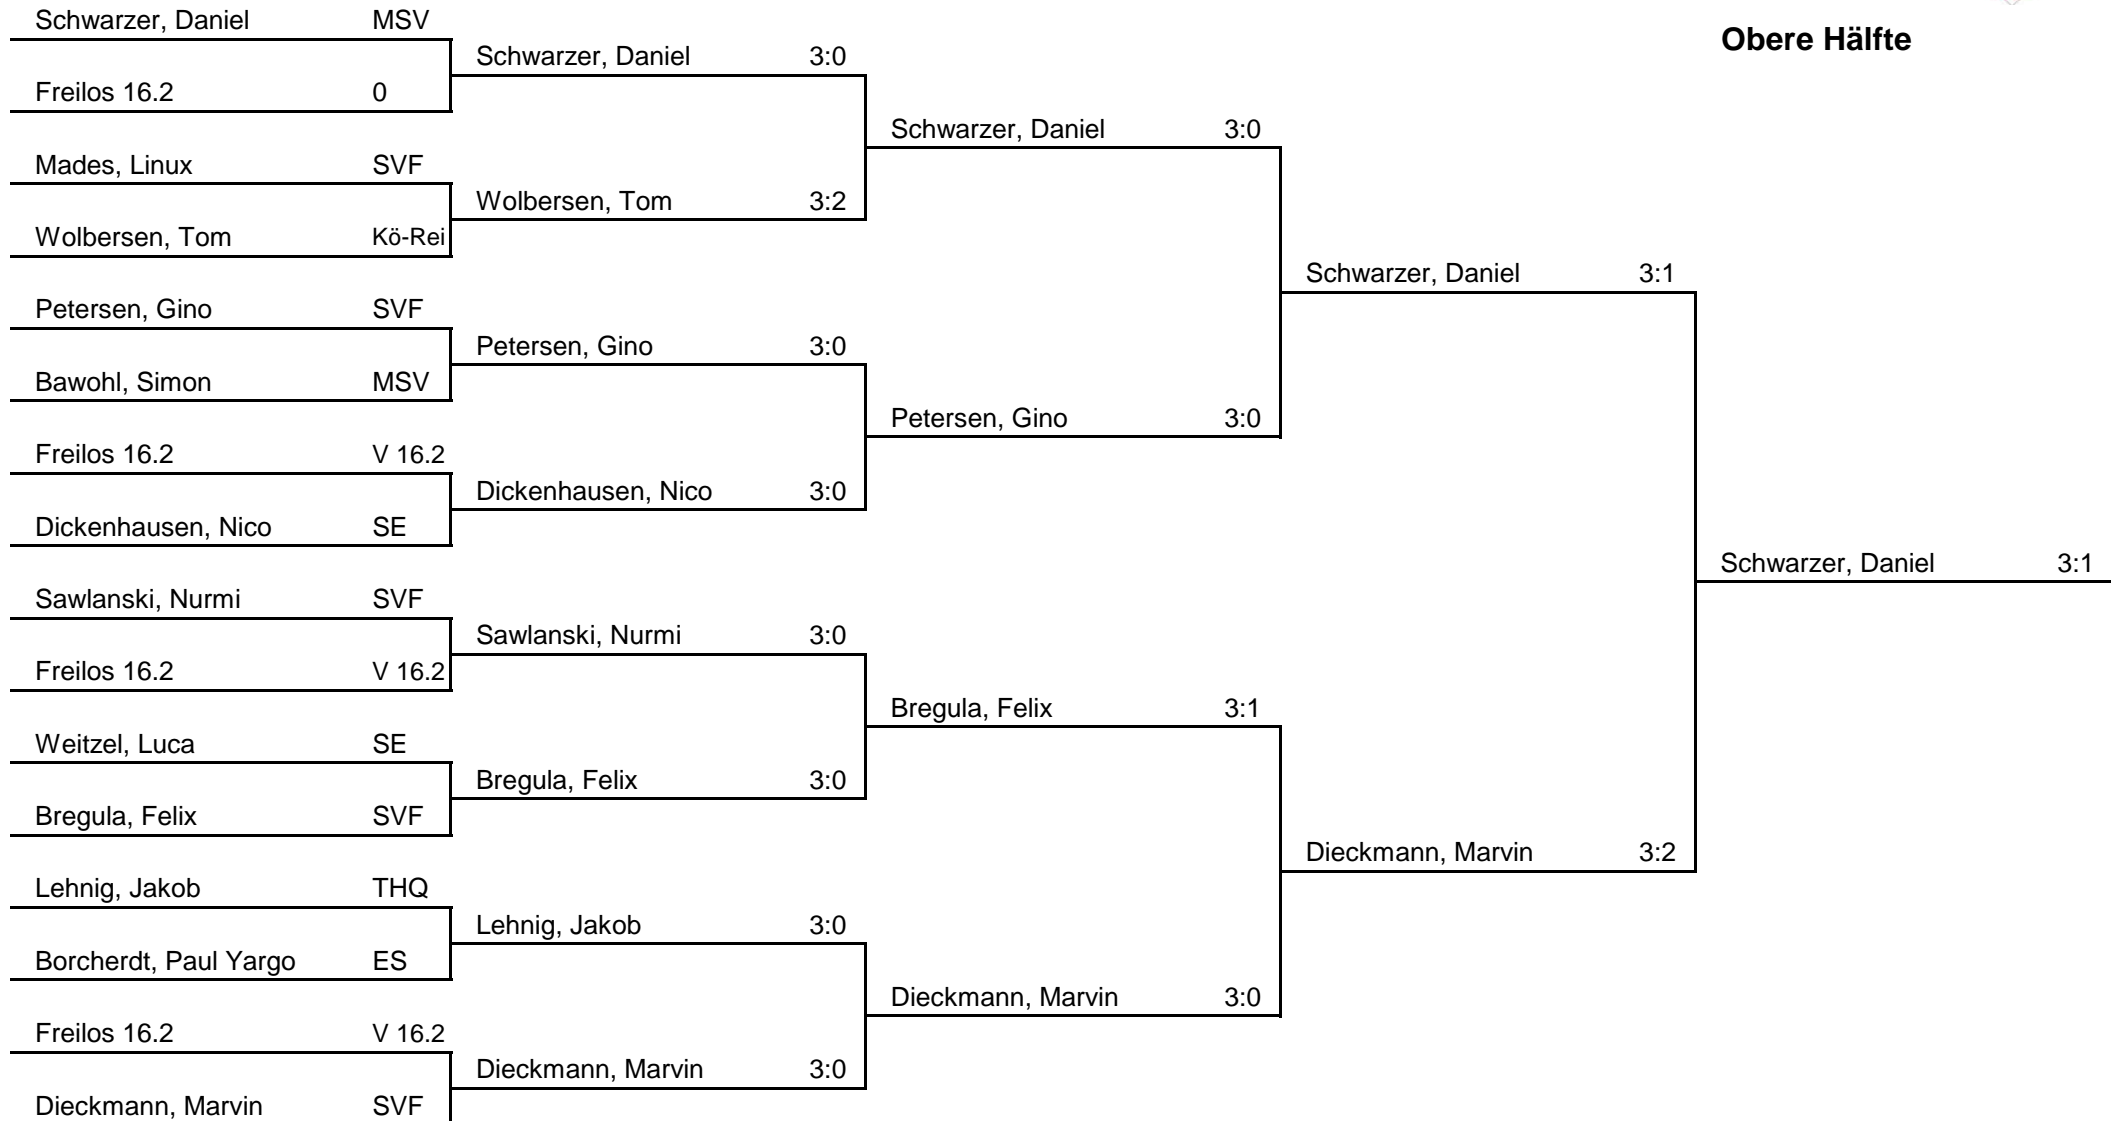

Platzierung	
1.	Schwarzer, Daniel
2.	Stankowitz, Marek
3.	Dieckmann, Marvin
3.	Westphal, Max

Kreismeisterschaften 19.01.14 in Heist

Schüler B Einzel

KO Runde

Tisch 1

Obere Hälfte

Kreismeisterschaften 19.01.14 in Heist