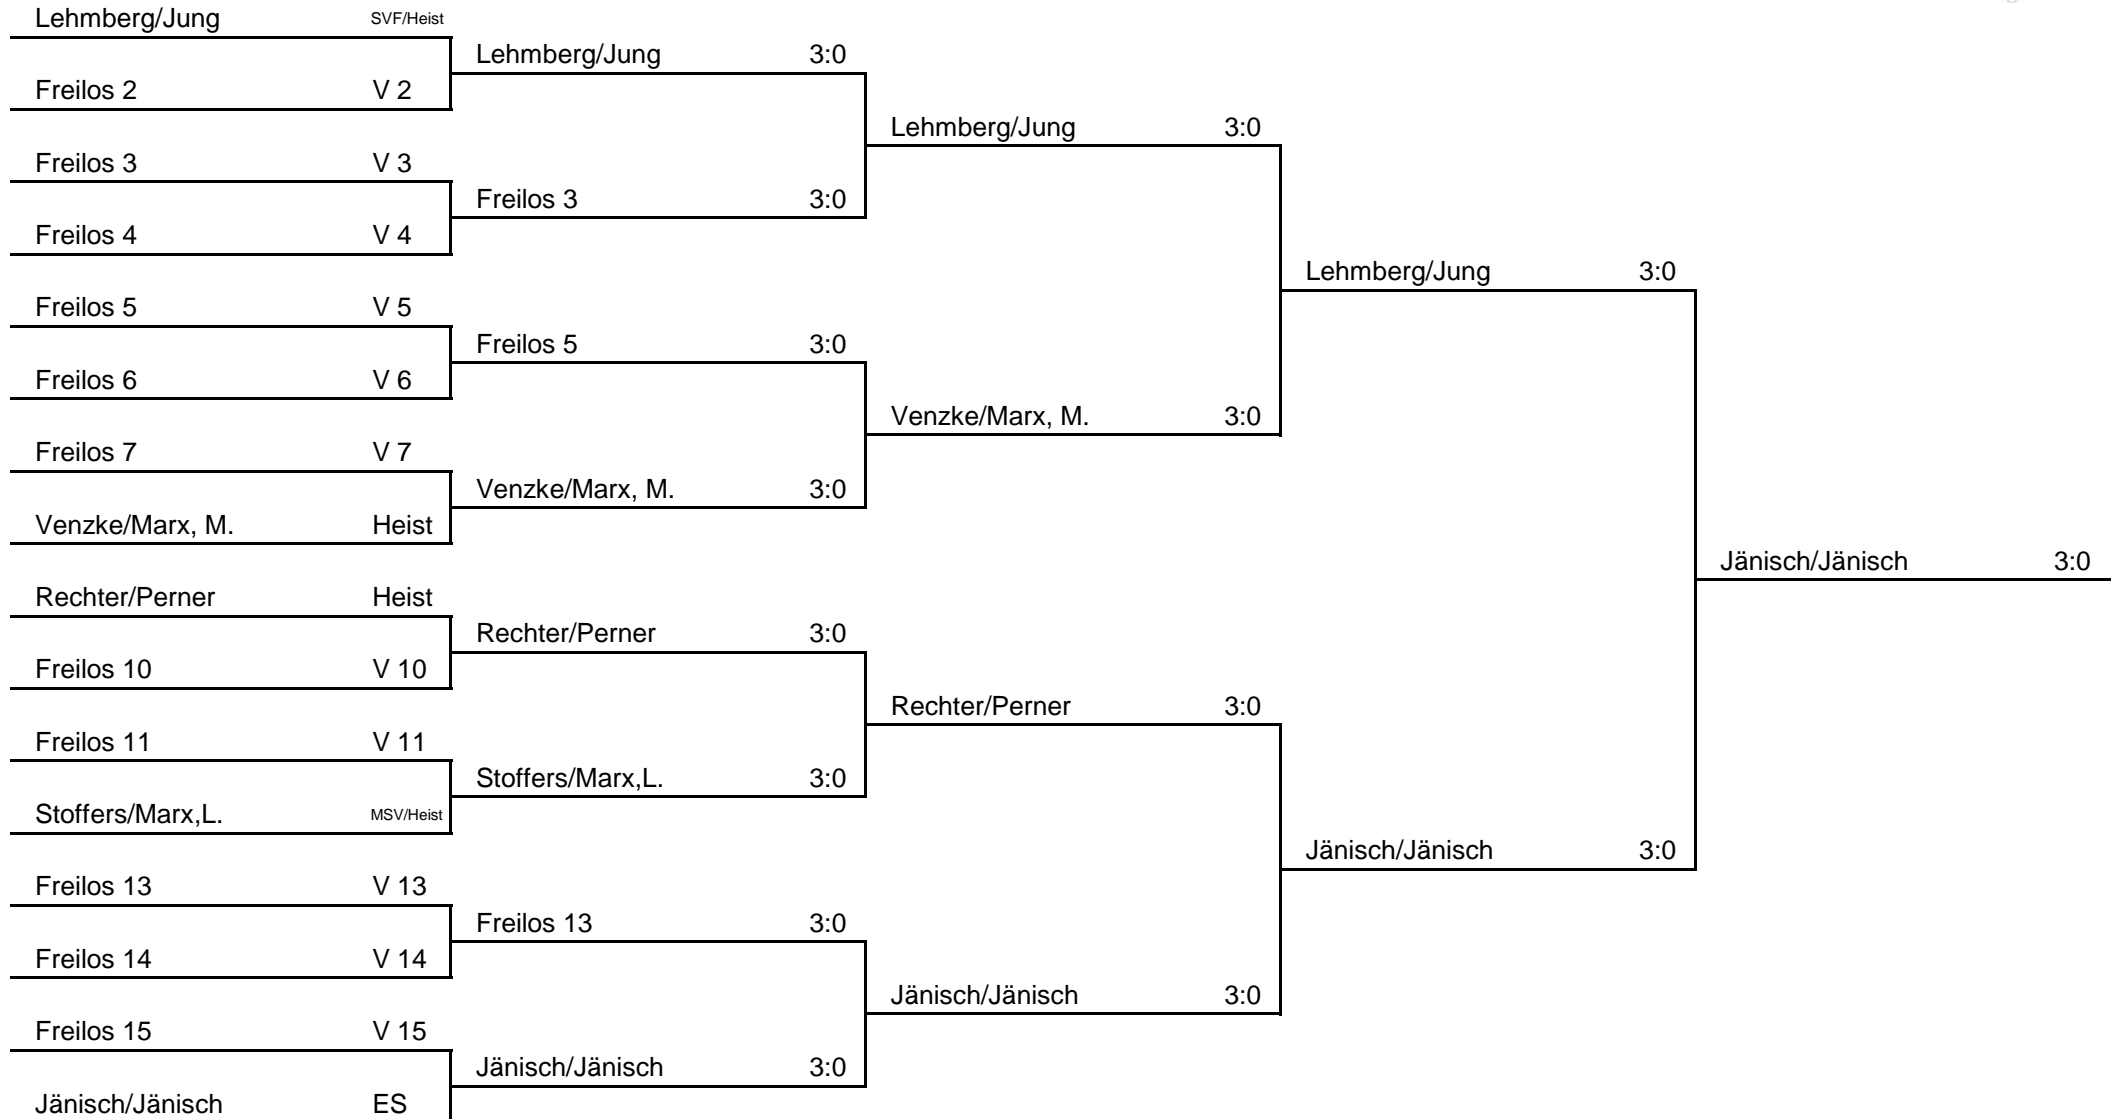

Kreismeisterschaften 19.01.14 in Heist

Schülerinnen B

KO Runde

Tisch 1

Viertelfinale	1. Satz	2. Satz	3. Satz	4. Satz	5. Satz	Bälle	Sätze
Lehmberg/Jung : Freilos 3	11 : 0	11 : 0	11 : 0	:	:	33 : 0	3 : 0
Freilos 5 : Venzke/Marx, M.	0 : 11	0 : 11	0 : 11	:	:	0 : 33	0 : 3
Rechter/Perner : Stoffers/Marx,L.	11 : 3	11 : 6	11 : 2	:	:	33 : 11	3 : 0
Freilos 13 : Jänisch/Jänisch	0 : 11	0 : 11	0 : 11	:	:	0 : 33	0 : 3

Halbfinale	1. Satz	2. Satz	3. Satz	4. Satz	5. Satz	Bälle	Sätze
Lehmberg/Jung : Venzke/Marx, M.	11 : 6	11 : 4	11 : 4	:	:	33 : 14	3 : 0
Rechter/Perner : Jänisch/Jänisch	3 : 11	7 : 11	9 : 11	:	:	19 : 33	0 : 3

Finale	1. Satz	2. Satz	3. Satz	4. Satz	5. Satz	Bälle	Sätze
Lehmberg/Jung : Jänisch/Jänisch	10 : 12	10 : 12	7 : 11	:	:	27 : 35	0 : 3

Platzierung	
1.	Jänisch/Jänisch
2.	Lehmberg/Jung
3.	Venzke/Marx, M.
3.	Rechter/Perner

Schülerinnen B

KO Runde

Tisch 1