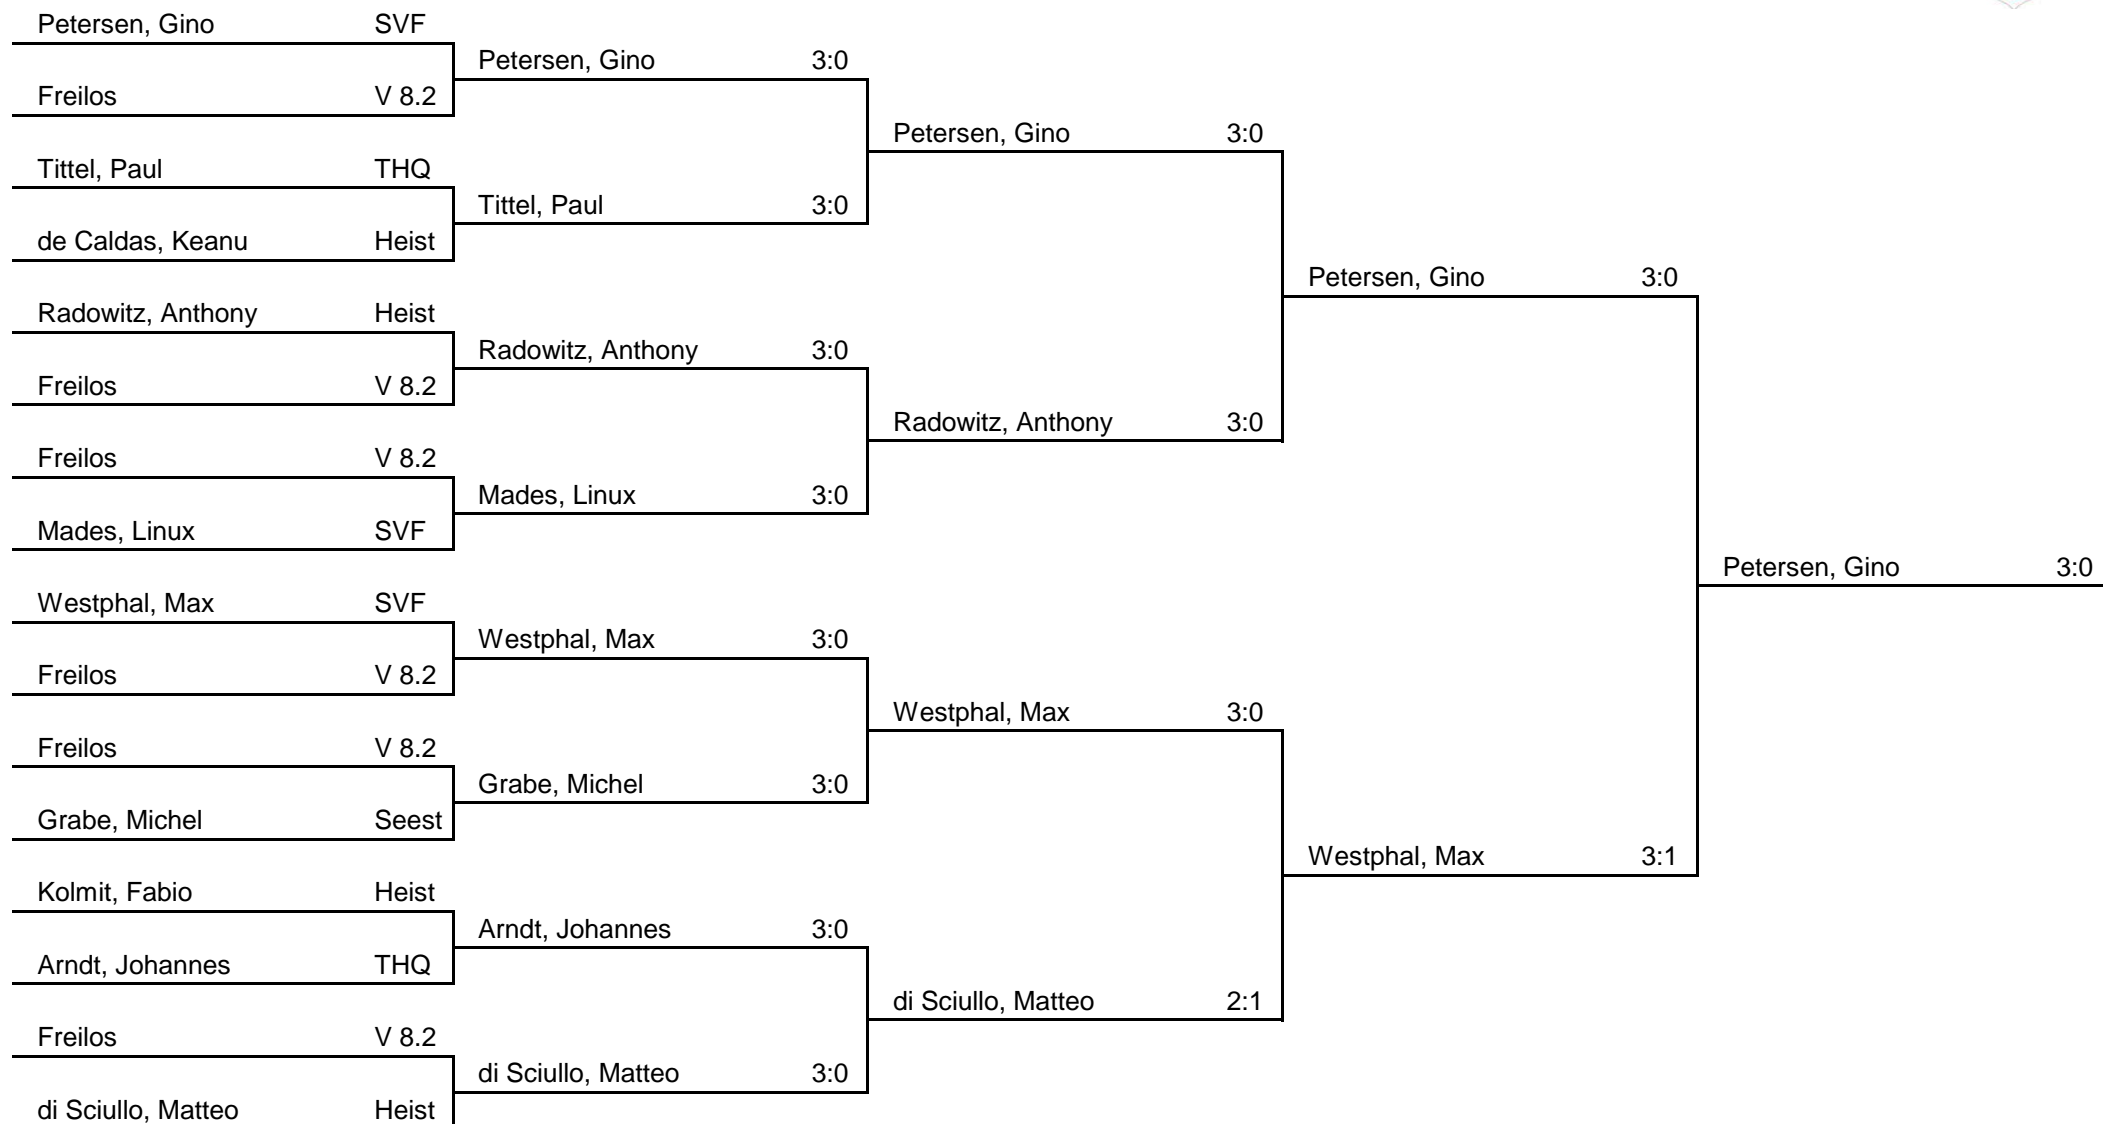

Kreismeisterschaften 18.01.14 in Heist

Schüler C Einzel

KO Runde

Tisch 1

Viertelfinale	1. Satz	2. Satz	3. Satz	4. Satz	5. Satz	Bälle	Sätze
Petersen, Gino : Tittel, Paul	11 : 4	11 : 4	11 : 5	:	:	33 : 13	3 : 0
Radowitz, Anthony : Mades, Linux	11 : 6	11 : 9	11 : 9	:	:	33 : 24	3 : 0
Westphal, Max : Grabe, Michel	11 : 8	11 : 5	11 : 4	:	:	33 : 17	3 : 0
Arndt, Johannes : di Sciullo, Matteo	11 : 3	10 : 12	3 : 11	:	:	24 : 26	1 : 2

Halbfinale	1. Satz	2. Satz	3. Satz	4. Satz	5. Satz	Bälle	Sätze
Petersen, Gino : Radowitz, Anthony	11 : 7	11 : 6	11 : 5	:	:	33 : 18	3 : 0
Westphal, Max : di Sciullo, Matteo	9 : 11	11 : 9	11 : 8	11 : 9	:	42 : 37	3 : 1

Finale	1. Satz	2. Satz	3. Satz	4. Satz	5. Satz	Bälle	Sätze
Petersen, Gino : Westphal, Max	11 : 7	11 : 7	11 : 5	:	:	33 : 19	3 : 0

Platzierung	
1.	Petersen, Gino
2.	Westphal, Max
3.	Radowitz, Anthony
3.	di Sciullo, Matteo

Schüler C Einzel

KO Runde

Tisch 1