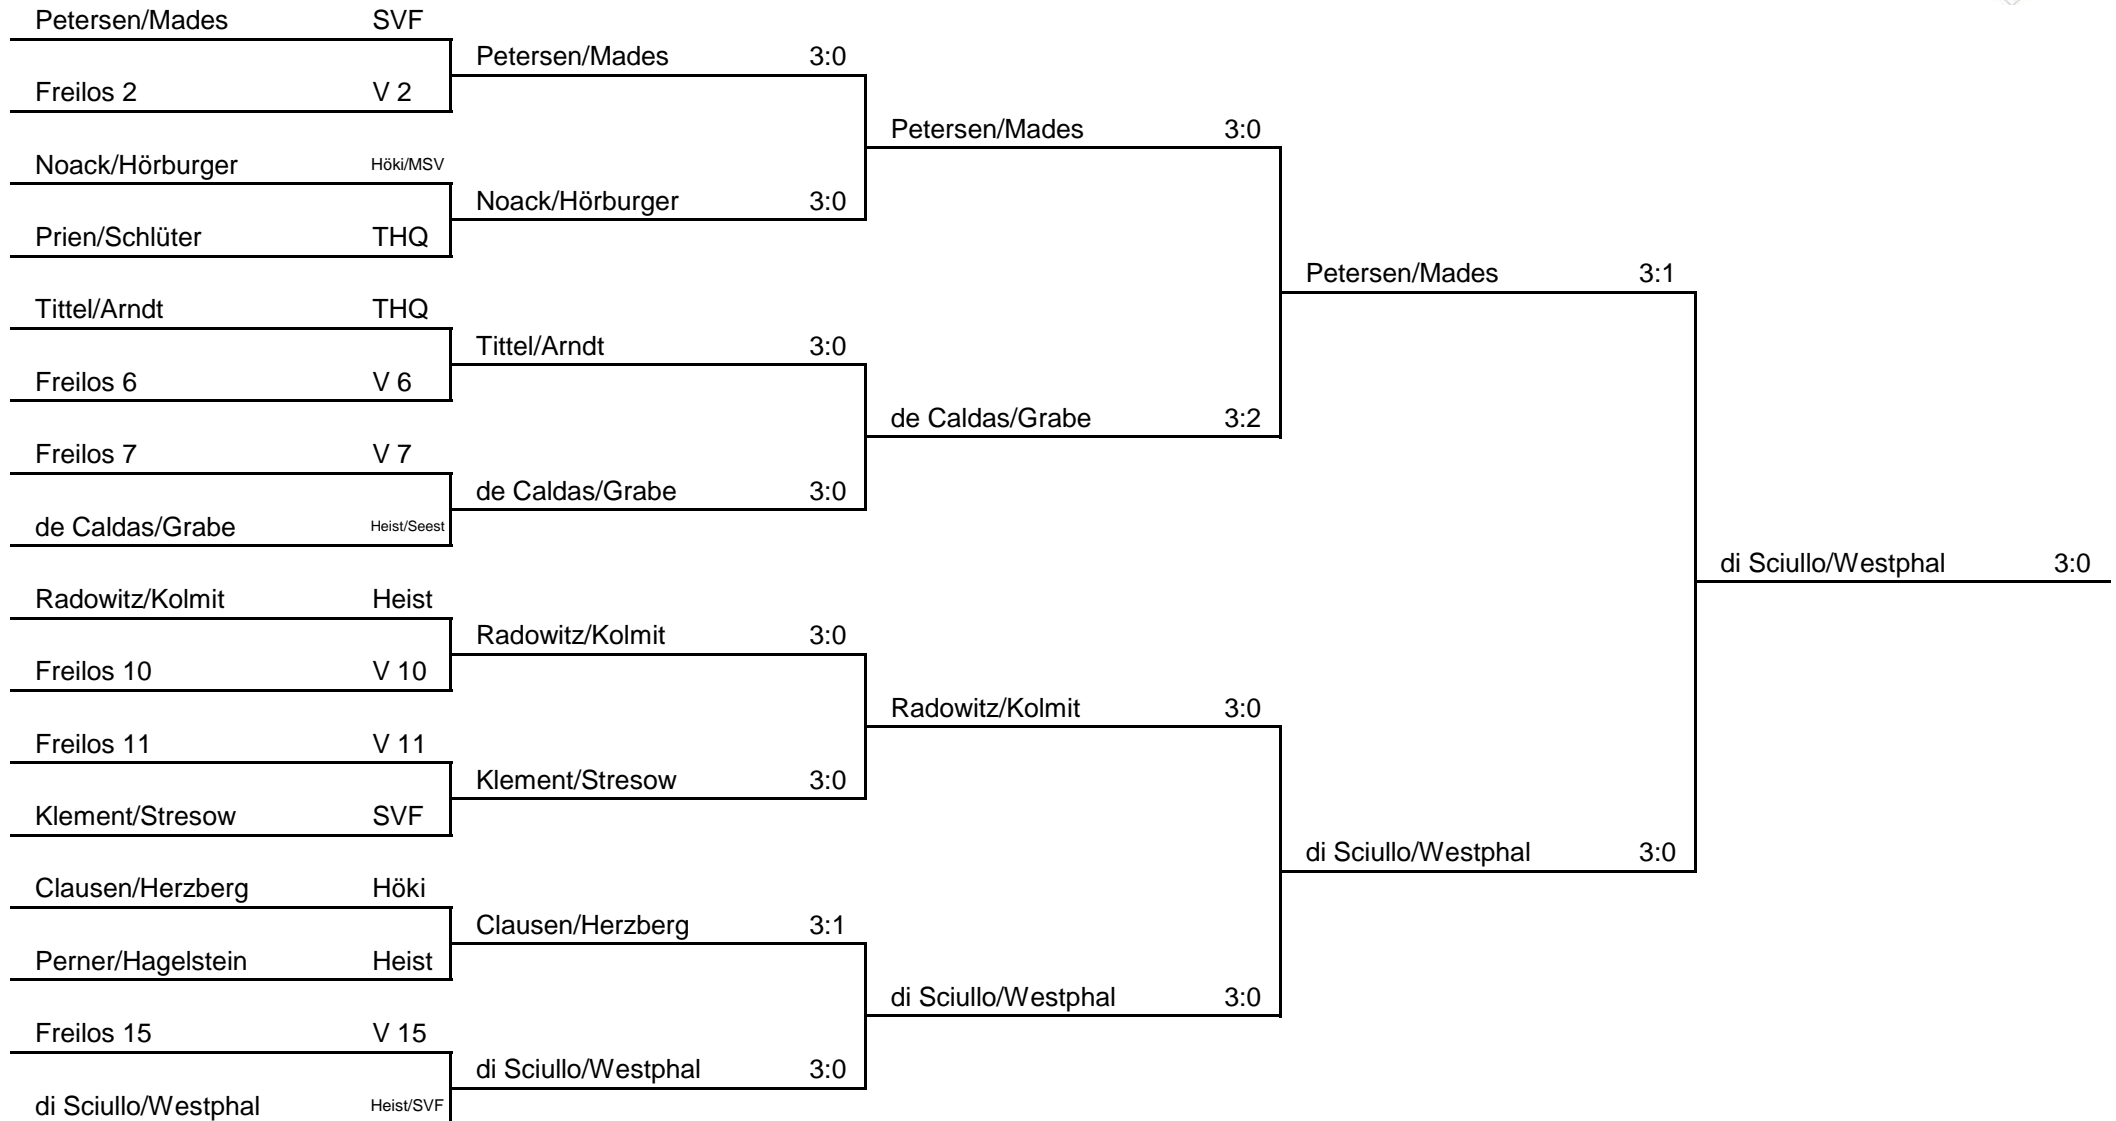

Kreismeisterschaften 18.01.14 in Heist

Schüler C Doppel

KO Runde

Tisch 1

Viertelfinale	1. Satz	2. Satz	3. Satz	4. Satz	5. Satz	Bälle	Sätze
Petersen/Mades : Noack/Hörburger	11 : 2	11 : 4	11 : 4	:	:	33 : 10	3 : 0
Tittel/Arndt : de Caldas/Grabe	12 : 10	5 : 11	11 : 3	8 : 11	6 : 11	42 : 46	2 : 3
Radowitz/Kolmit : Klement/Stresow	11 : 4	11 : 3	11 : 5	:	:	33 : 12	3 : 0
Clausen/Herzberg : di Sciullo/Westphal	7 : 11	8 : 11	8 : 11	:	:	23 : 33	0 : 3

Halbfinale	1. Satz	2. Satz	3. Satz	4. Satz	5. Satz	Bälle	Sätze
Petersen/Mades : de Caldas/Grabe	12 : 10	11 : 4	6 : 11	14 : 12	:	43 : 37	3 : 1
Radowitz/Kolmit : di Sciullo/Westphal	3 : 11	1 : 11	7 : 11	:	:	11 : 33	0 : 3

Finale	1. Satz	2. Satz	3. Satz	4. Satz	5. Satz	Bälle	Sätze
Petersen/Mades : di Sciullo/Westphal	5 : 11	6 : 11	6 : 11	:	:	17 : 33	0 : 3

Platzierung	
1.	di Sciullo/Westphal
2.	Petersen/Mades
3.	de Caldas/Grabe
3.	Radowitz/Kolmit

Schüler C Doppel

KO Runde

Tisch 1