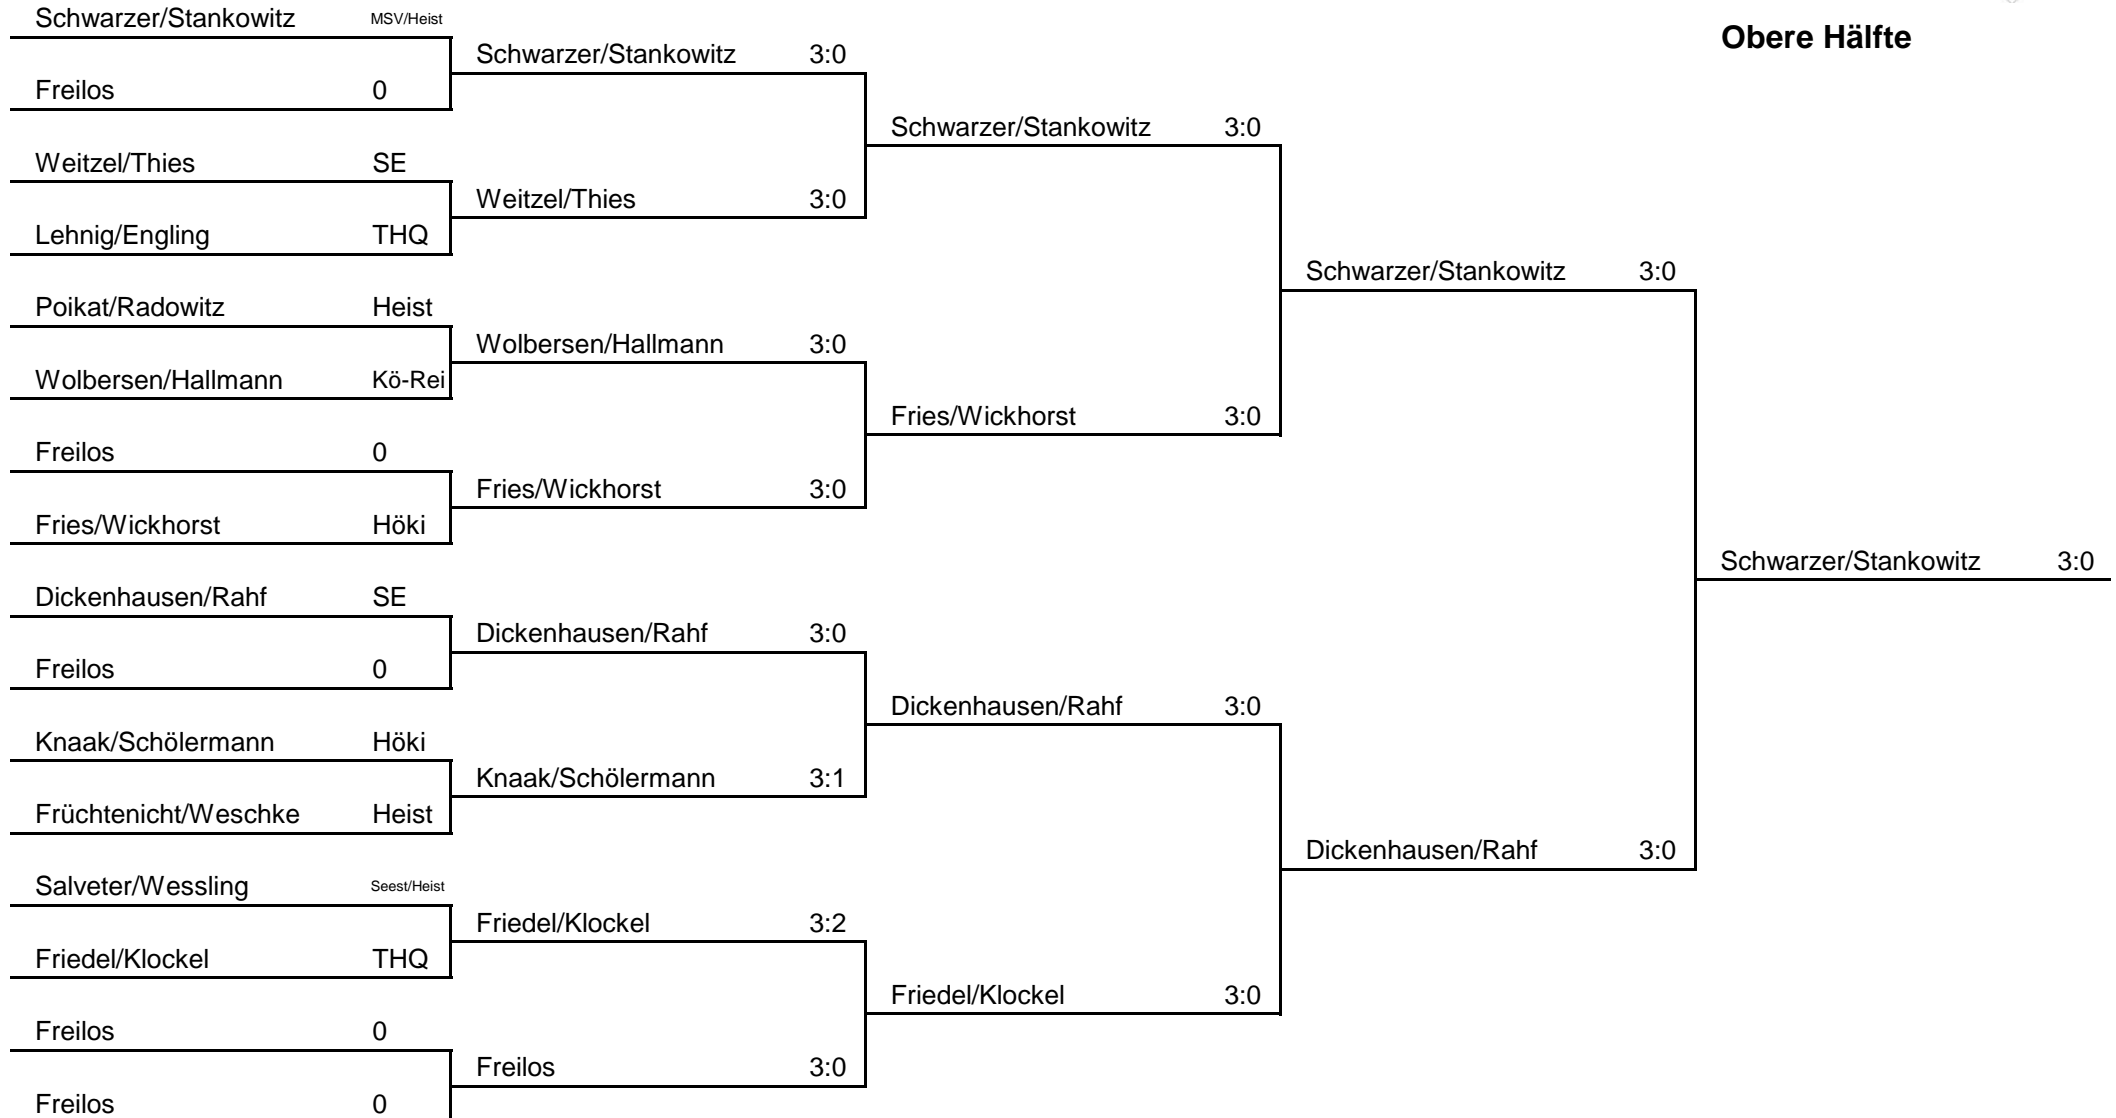

Platzierung	
1.	Schwarzer/Stankowitz
2.	Billigmann/König
3.	Dickenhausen/Rahf
3.	Dieckmann/Bregula

Kreismeisterschaften am 19.01.14 in Heist

Schüler B Doppel

KO Runde

Tisch 1

Obere Hälfte

Kreismeisterschaften am 19.01.14 in Heist